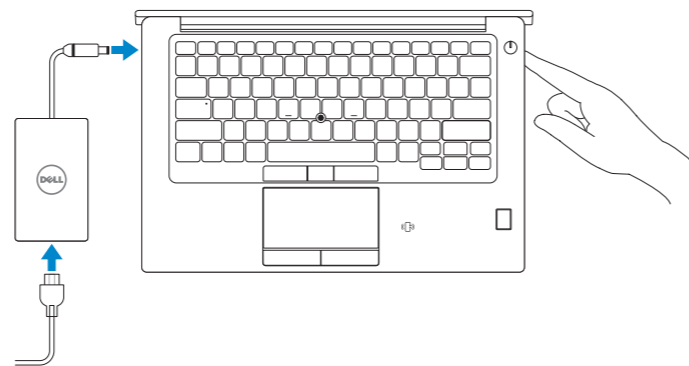

Latitude 7480

Quick Start Guide

Pedoman Panduan Cepat

Guía de inicio rápido

دليل بدء التشغيل السريع

1 Connect the power adapter and press the power button

Sambungkan adaptor daya dan tekan tombol daya

Conecte el adaptador de alimentación y presione el botón de encendido

قم بتوصيل مهبط التيار والضغظ على زر التشغيل

2 Finish Windows 7 setup

Selesaikan penyetalan Windows 7 | Finalice la configuración de Windows 7

Windows 7 إنهاء إعداد نظام التشغيل

Set a password for Windows

Setel sandi untuk Windows