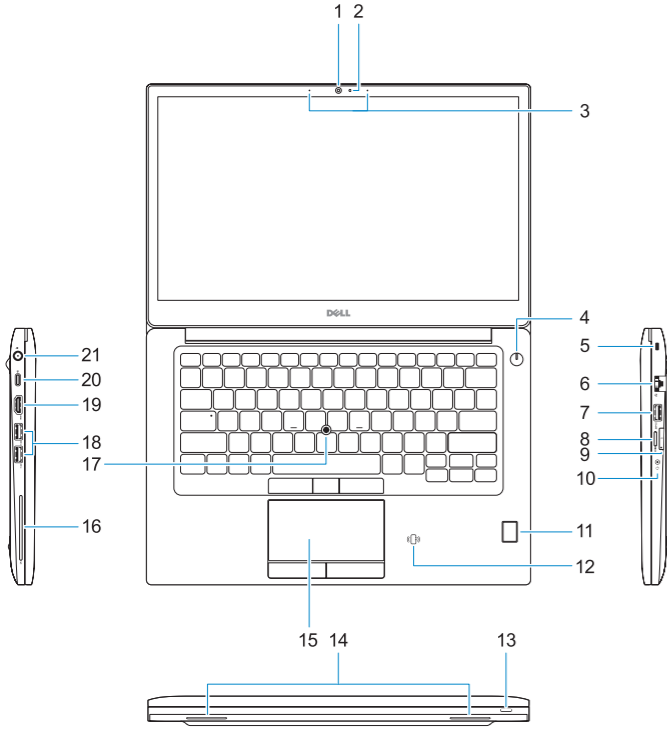

© 2017 Dell Inc. or its subsidiaries.

© 2017 Microsoft Corporation.

2017-03

Features

Fitur-fitur | Características | الميزات

1. Camera
2. Camera status light
3. Microphones
4. Power button
5. Security cable slot
6. Network port
7. USB 3.0 port with PowerShare
8. microSD port
9. USIM port
10. Headset port
11. Fingerprint reader (optional)
12. NFC sensor (optional)
13. Status light
14. Speakers
15. Touchpad
16. Smartcard reader (optional)
17. Pointstick (optional)
18. USB 3.0 ports
19. HDMI port
20. DisplayPort over USB Type-C (optional Thunderbolt™ 3)
21. Power connector port
22. Service tag label

1. Kamera
2. Lampu status kamera
3. Mikrofon
4. Tombol Daya
5. Port kabel pengaman
6. Port jaringan
7. Port USB 3.0 dengan PowerShare
8. Port microSD
9. Port USIM
10. Port headset
11. Pembaca sidik jari (opsional)
12. Port NFC (opsional)
13. Lampu status
14. Speaker
15. Panel sentuh
16. Pembaca kartu pintar (opsional)
17. Pointstick (opsional)
18. Port USB 3.0
19. Port HDMI
20. DisplayPort pada USB Tipe C (opsional Thunderbolt™ 3)
21. Port konektor daya
22. Label tag servis

1. Cámara
2. Indicador luminoso de estado de la cámara
3. Micrófonos
4. Botón de encendido
5. Ranura para cable de seguridad
6. Puerto de red
7. Puerto USB 3.0 con PowerShare
8. Puerto microSD
9. Puerto USIM
10. Puerto para auriculares
11. Lector de dactilares (opcional)
12. Sensor NFC (opcional)
13. Luz indicadora de estado
14. Altavoces
15. Superficie táctil
16. Lector de tarjetas inteligentes (opcional)
17. Indicador (opcional)
18. Puertos USB 3.0
19. Puerto HDMI
20. Puerto USB de tipo C de pantalla (opcional Thunderbolt™ 3)
21. Puerto del conector de alimentación
22. Etiqueta de servicio